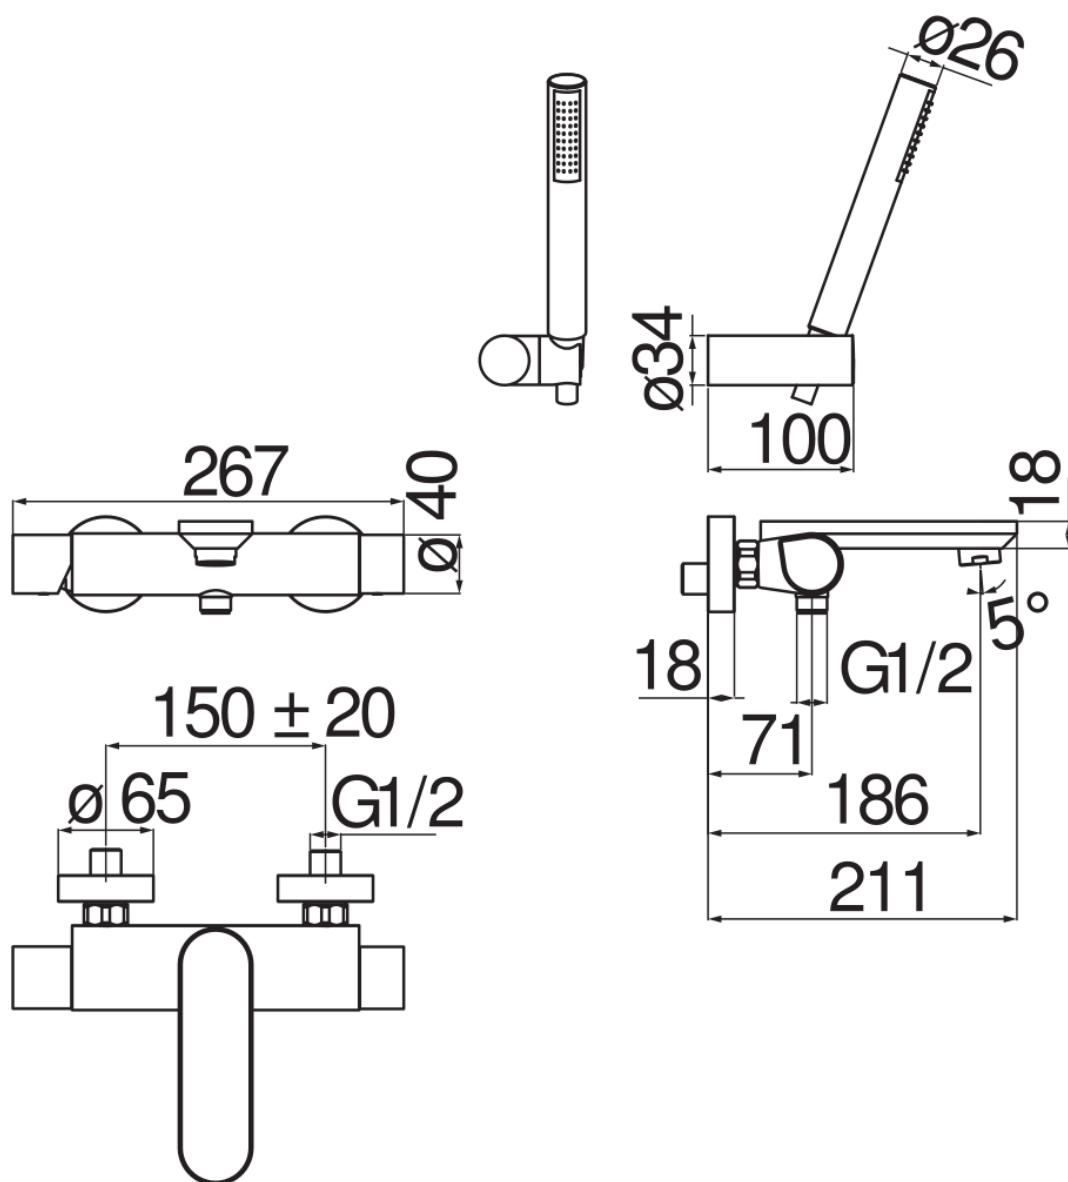

SPECIFICHE

Monocomando esterno con set doccia

Chrome

Aeratore anticalcare M 28 x 1

Supporto doccetta orientabile

Doccetta monogetto e flessibile 150 cm

Limitatore di portata con freno al 50%

Imballo: 37,1 x 23,7 x 11 cm / 0,009671 m³ / 3,773 kg

CERTIFICAZIONI

DIAGRAMMA DI PORTATA: ACQUA CALDA/FREDDA

DIAGRAMMA DI PORTATA: ACQUA MISCELATA