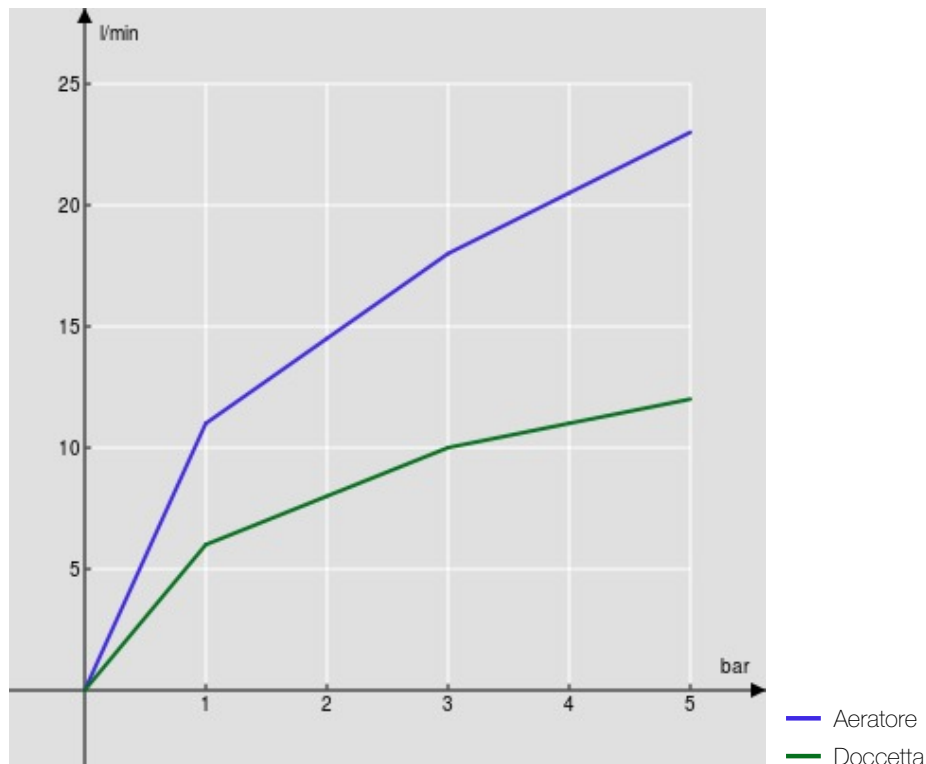

SPECIFICHE

Monocomando esterno con set doccia

Chrome

Aeratore anticalcare M 28 x 1

Supporto doccetta orientabile

Doccetta monogetto e flessibile 150 cm

Limitatore di portata con freno al 50%

Imballo: 37,1 x 23,7 x 11 cm / 0,009671 m³ / 3,773 kg

CERTIFICAZIONI

DIAGRAMMA DI PORTATA: ACQUA CALDA/FREDDA

DIAGRAMMA DI PORTATA: ACQUA MISCELATA